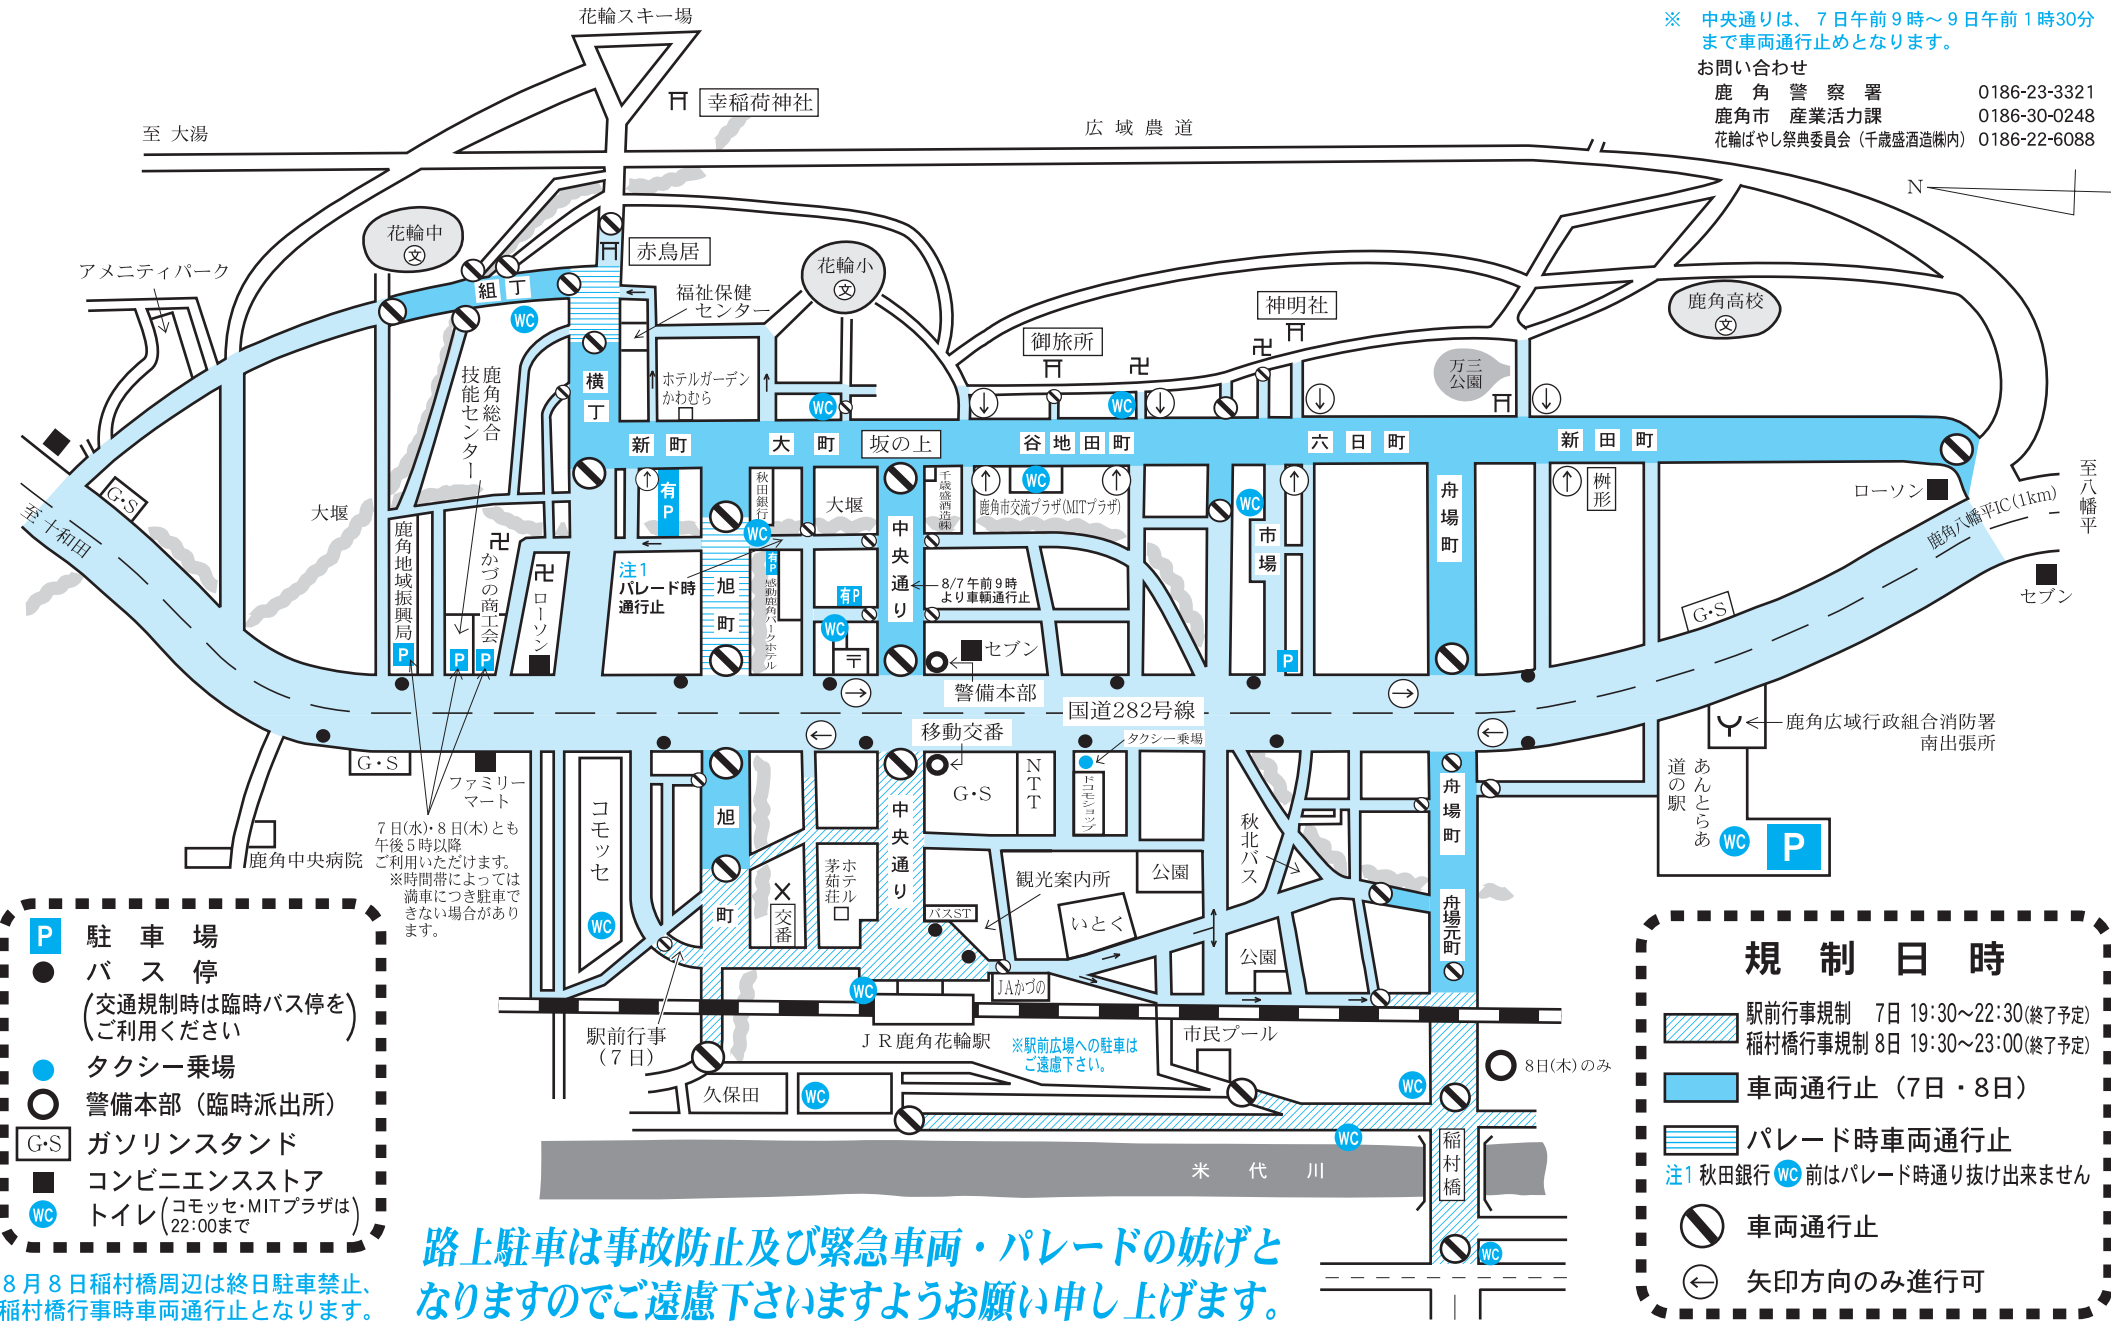

令和6年 花輪ねふた 8月7日(水)・8日(木) 交通規制図

花輪ねふたにおける交通規制について

花輪ねふたにおける交通の混雑と事故防止のため
下図のように交通規制を行いますので、皆様特段の
御協力をお願いします。

- 交通規制
7日(水) 午後5:00~8日(木) 午前1:00
8日(木) 午後5:00~9日(金) 午前1:30

※ 中央通りは、7日午前9時~9日午前1時30分
まで車両通行止めとなります。

お問い合わせ
鹿角警察署 0186-23-3321
鹿角市産業活力課 0186-30-0248
花輪ばやし祭典委員会(千歳盛酒造株式会社) 0186-22-6088

- P** 駐車場
- バス停
(交通規制時は臨時バス停を
ご利用ください)
- タクシー乗場
- 警備本部(臨時派出所)
- G-S** ガソリンスタンド
- コンビニエンスストア
- WC** トイレ(コモッセ・MITプラザは
22:00まで)

- ### 規制日時
- 駅前行事規制 7日 19:30~22:30(終了予定)
 - 稲村橋行事規制 8日 19:30~23:00(終了予定)
 - 車両通行止 (7日・8日)
 - パレード時車両通行止
注1 秋田銀行 WC 前はパレード時通り抜け出来ません
 - 車両通行止
 - 矢印方向のみ進行可

路上駐車は事故防止及び緊急車両・パレードの妨げと
なりますのでご遠慮下さいますようお願い申し上げます。

8月8日稲村橋周辺は終日駐車禁止、
稲村橋行事時車両通行止となります。