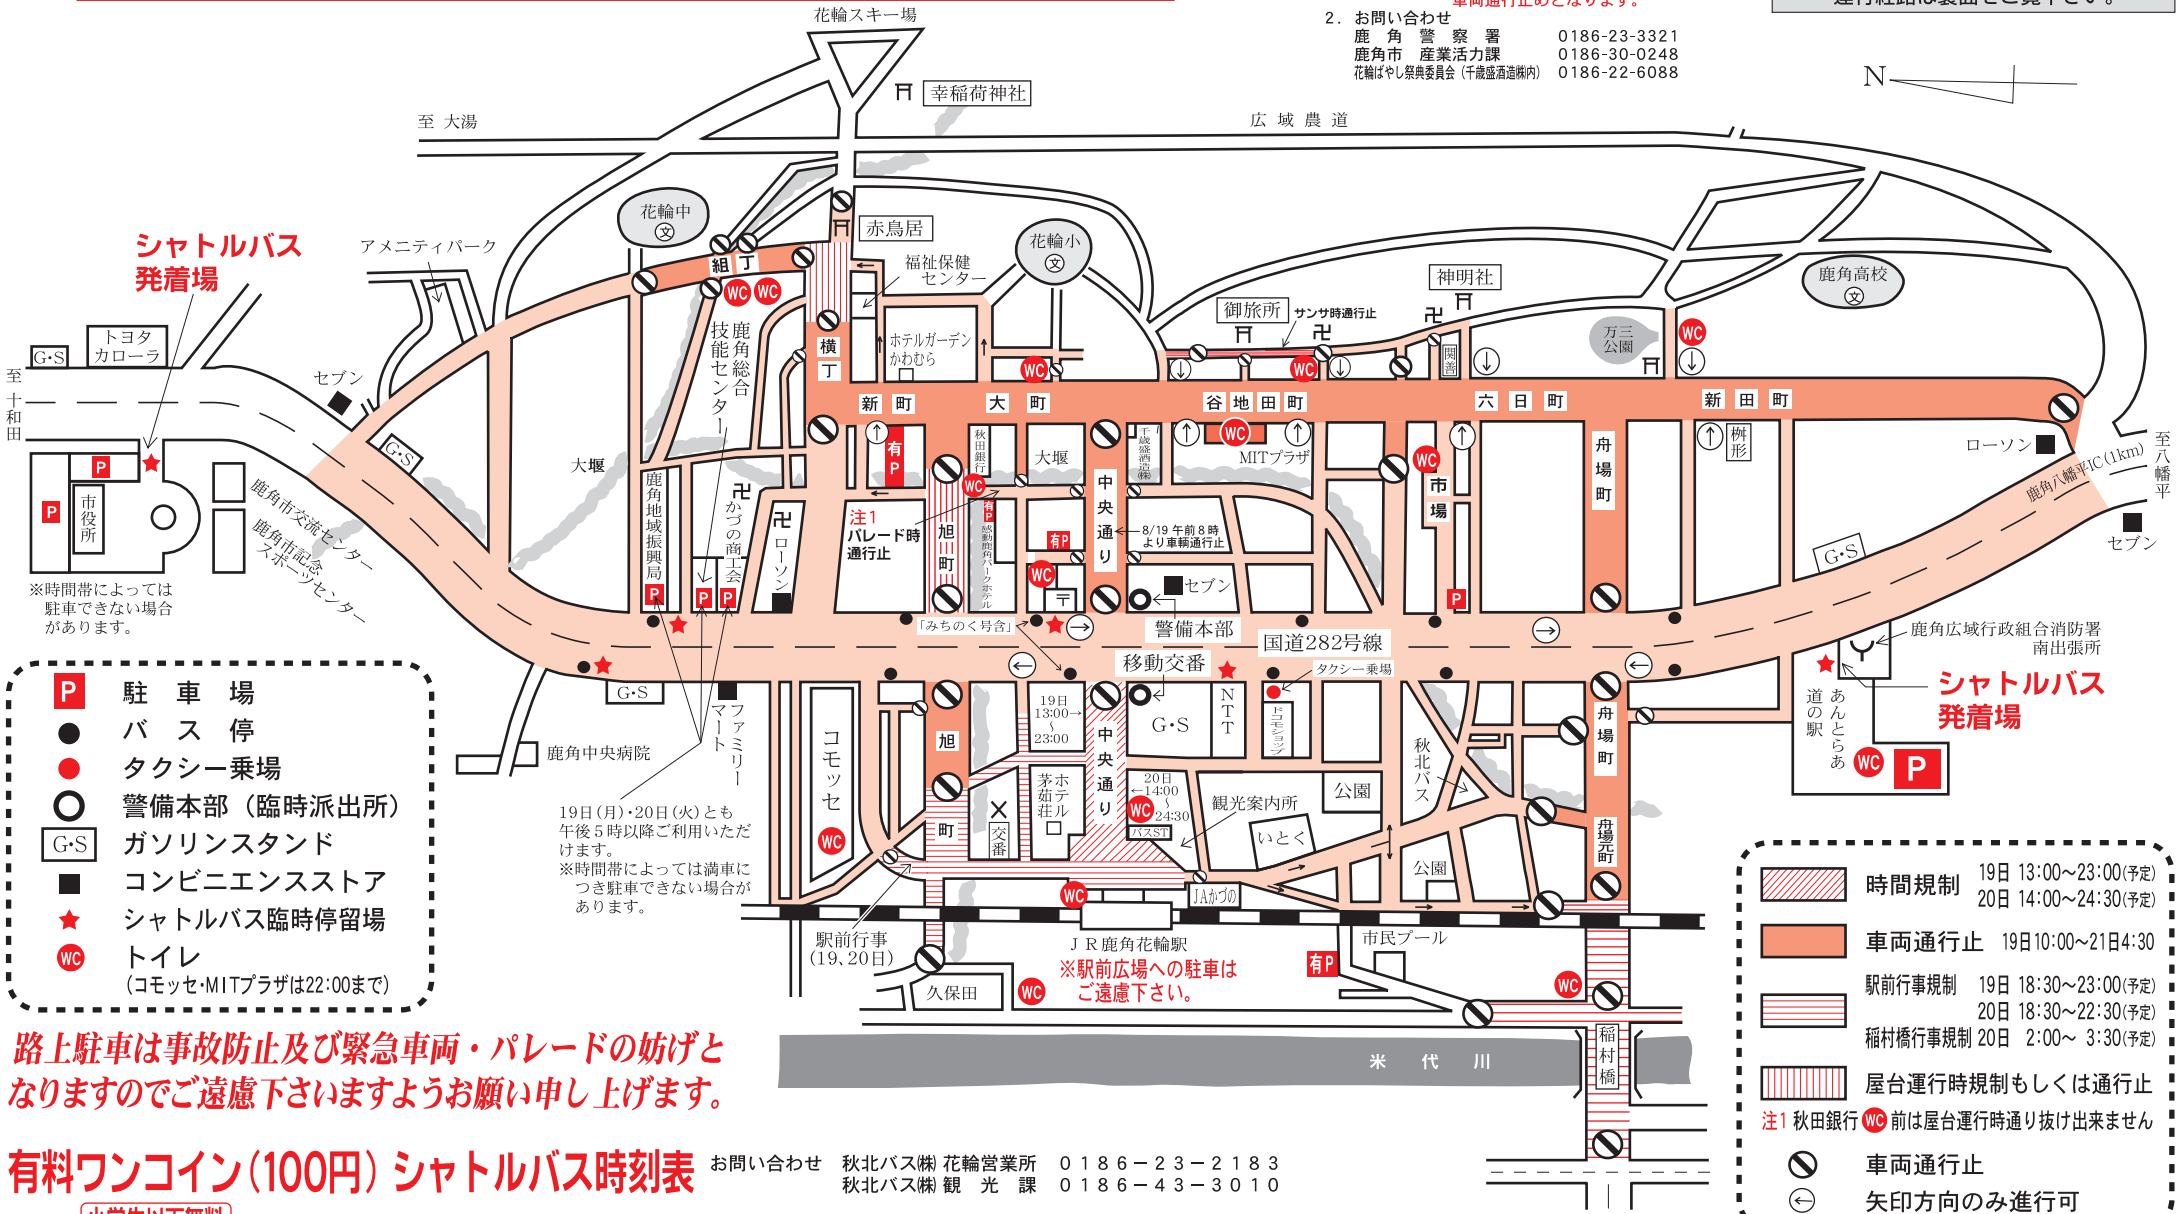

令和6年 花輪ばやし 8月19日(月)・20日(火) 交通規制図

花輪ばやしにおける交通の混雑と事故防止のため下図のように交通規制を行いますので、皆様特段の御協力をお願いします。

- 規制日時
19日(月)午前10時～21日(水)午前4時30分
※ 中央通りは、19日午前8時～21日午前4時30分まで車両通行止めとなります。
- お問い合わせ
鹿角警察署 0186-23-3321
鹿角市産業活力課 0186-30-0248
花輪ばやし祭典委員会(千歳盛酒造城内) 0186-22-6088

**8月19日 午前11時から
子供パレードを開催致します**
運行経路は裏面をご覧ください。

路上駐車は事故防止及び緊急車両・パレードの妨げとなりますのでご遠慮下さいますようお願い申し上げます。

有料ワンコイン(100円) シャトルバス時刻表

お問い合わせ 秋北バス(株) 花輪営業所 0186-23-2183
秋北バス(株) 観光課 0186-43-3010

小学生以下無料

鹿角市役所 → 鹿角地域振興局前 → 花輪郵便局前 → あんたらあ (16:40~22:20) 20分間隔

発	鹿角市役所	16:40	17:00	17:20	17:40	18:00	18:20	18:40	19:00	19:20	19:40	20:00	20:20	20:40	21:00	21:20	21:40	22:00	22:20
---	-------	-------	-------	-------	-------	-------	-------	-------	-------	-------	-------	-------	-------	-------	-------	-------	-------	-------	-------

お問い合わせ 秋北バス(株) 花輪営業所 0186-23-2183
秋北バス(株) 観光課 0186-43-3010

小学生以下無料

鹿角市役所 → 鹿角地域振興局前 → 花輪郵便局前 → あんたらあ (16:40~22:20) 20分間隔

発	あんたらあ	16:40	17:00	17:20	17:40	18:00	18:20	18:40	19:00	19:20	19:40	20:00	20:20	20:40	21:00	21:20	21:40	22:00	22:20
---	-------	-------	-------	-------	-------	-------	-------	-------	-------	-------	-------	-------	-------	-------	-------	-------	-------	-------	-------